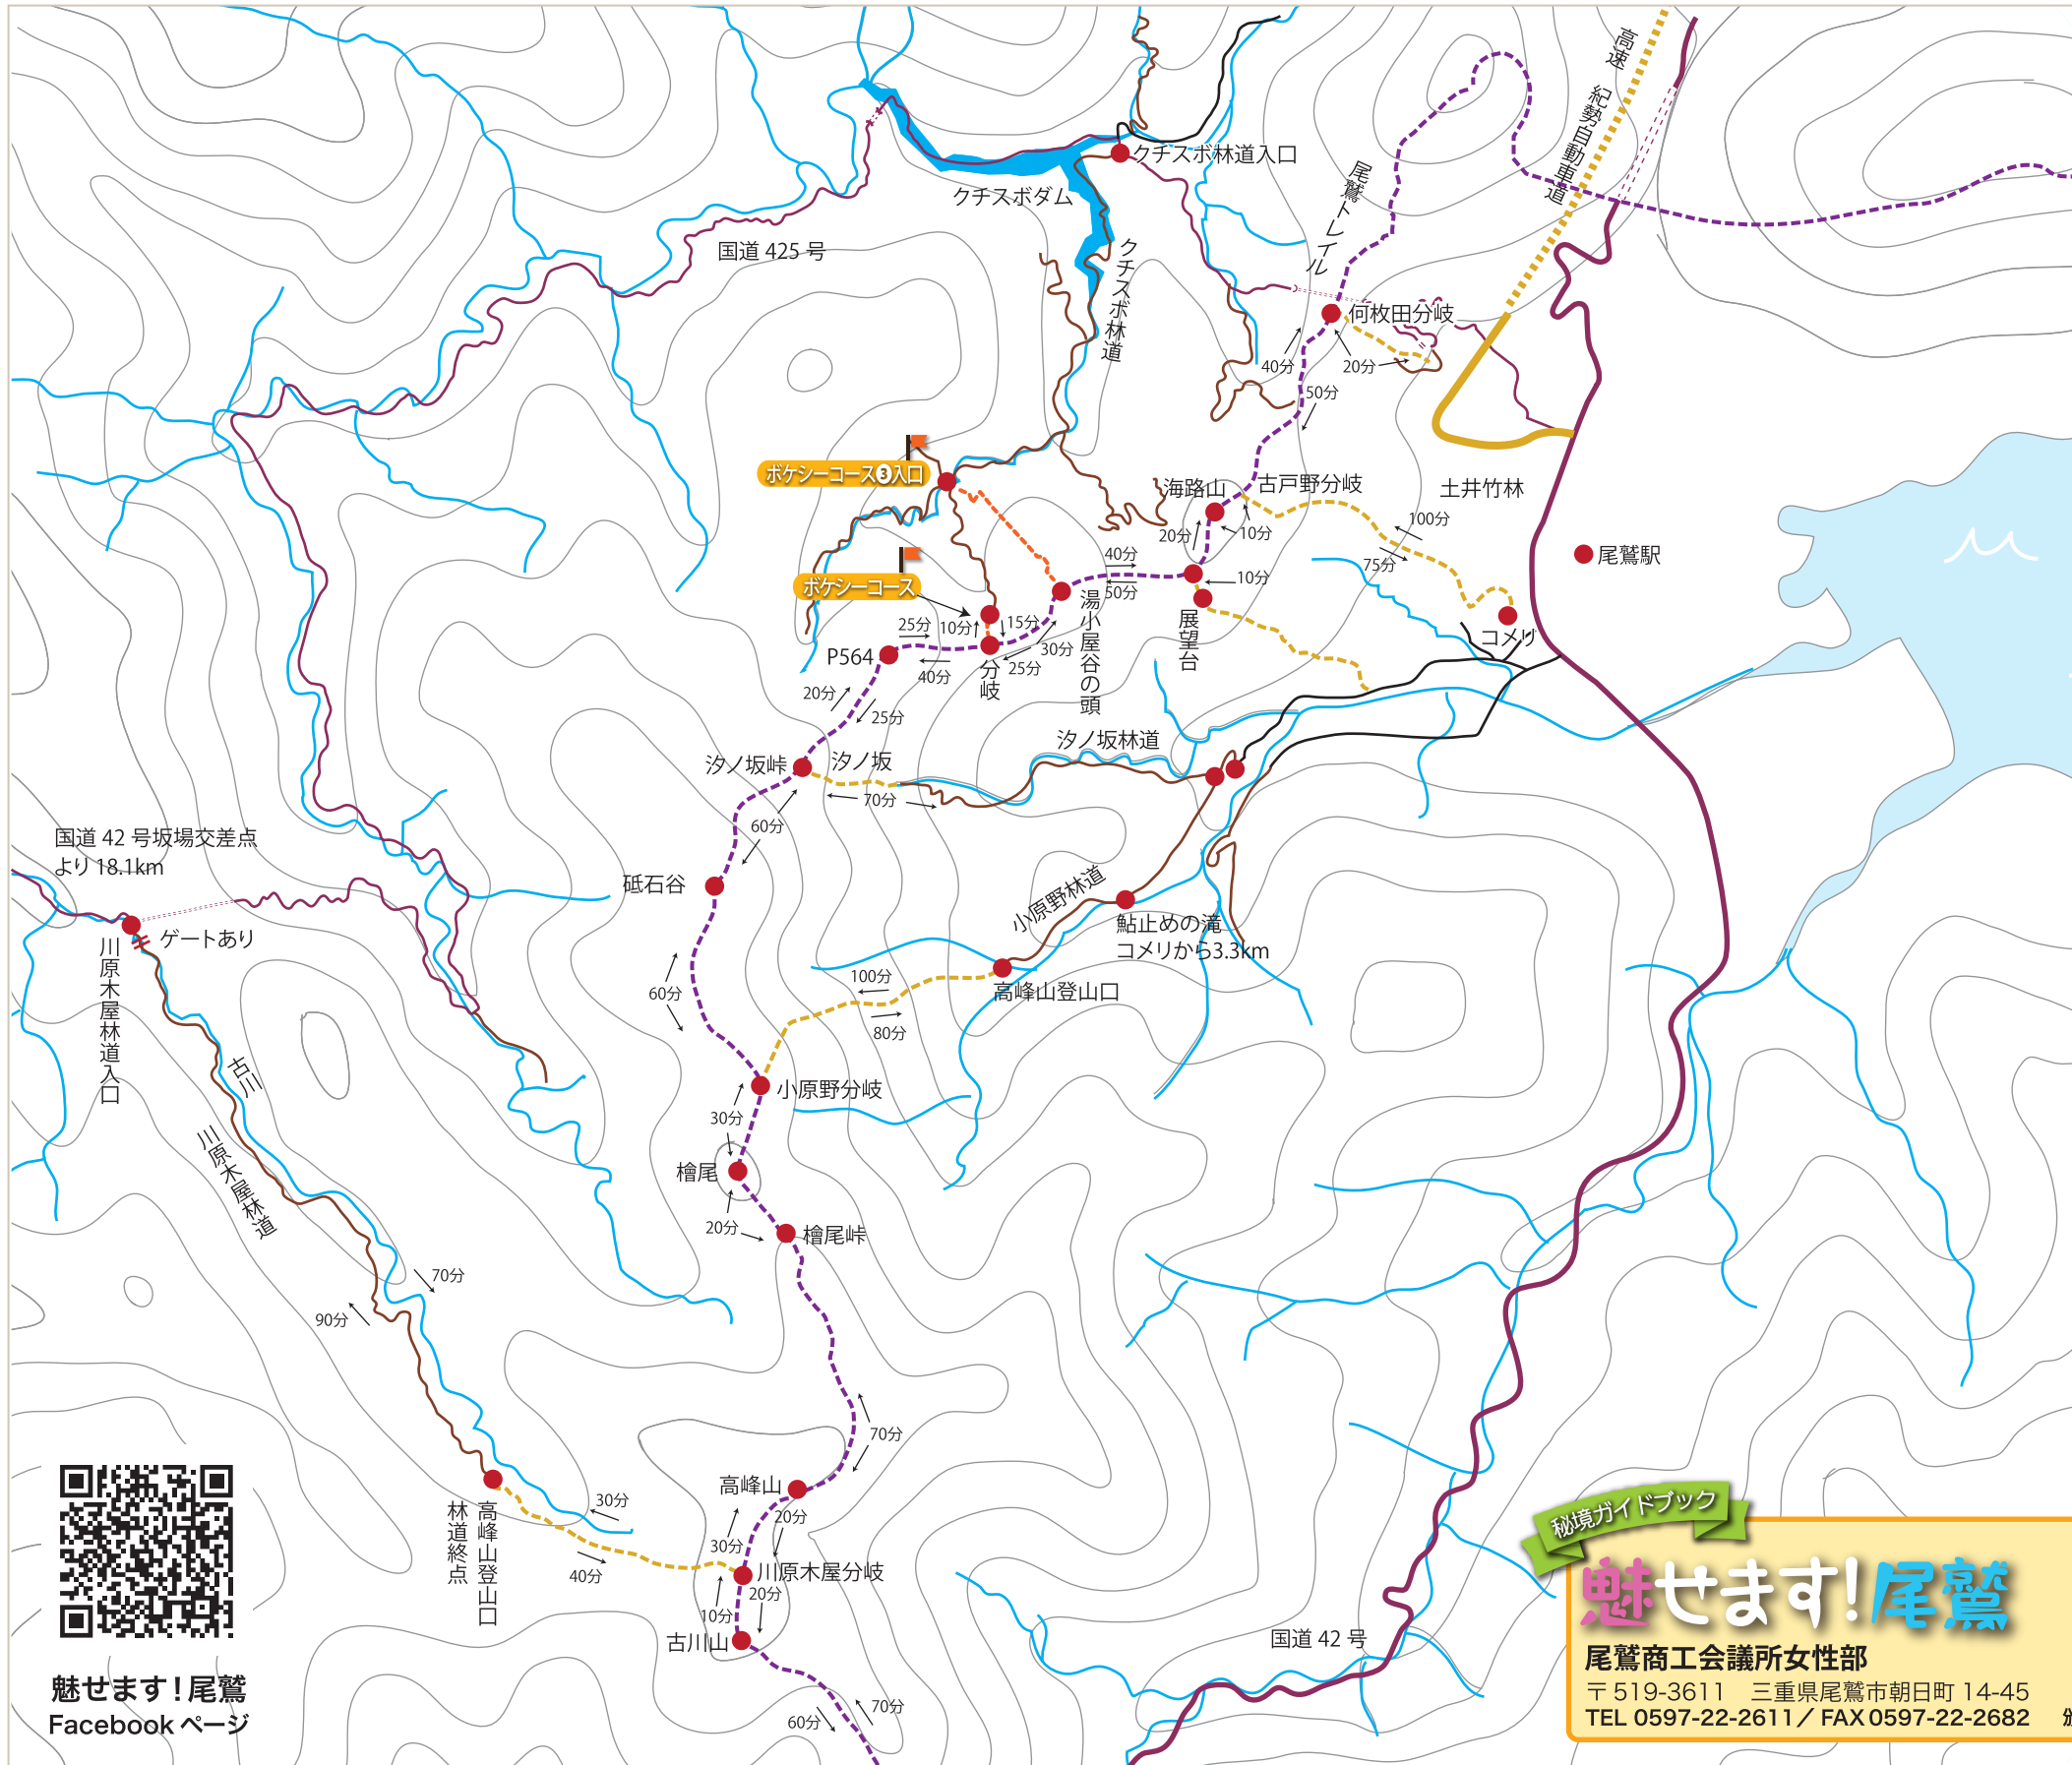

AREA 3

OWCSE

おわしアルプス

- 高速紀勢道
- 一般国道
- 地方道（県道）
- 林道・農道
- - - 尾鷲トレイル
- - - 登山道
- - - ボケシーコース

魅せます!尾鷲
Facebook ページ

秘境ガイドブック

魅せます!尾鷲

尾鷲商工会議所女性部
〒519-3611 三重県尾鷲市朝日町 14-45
TEL 0597-22-2611 / FAX 0597-22-2682

B5サイズ
92ページ
フルカラー

頒価 800円(税別)