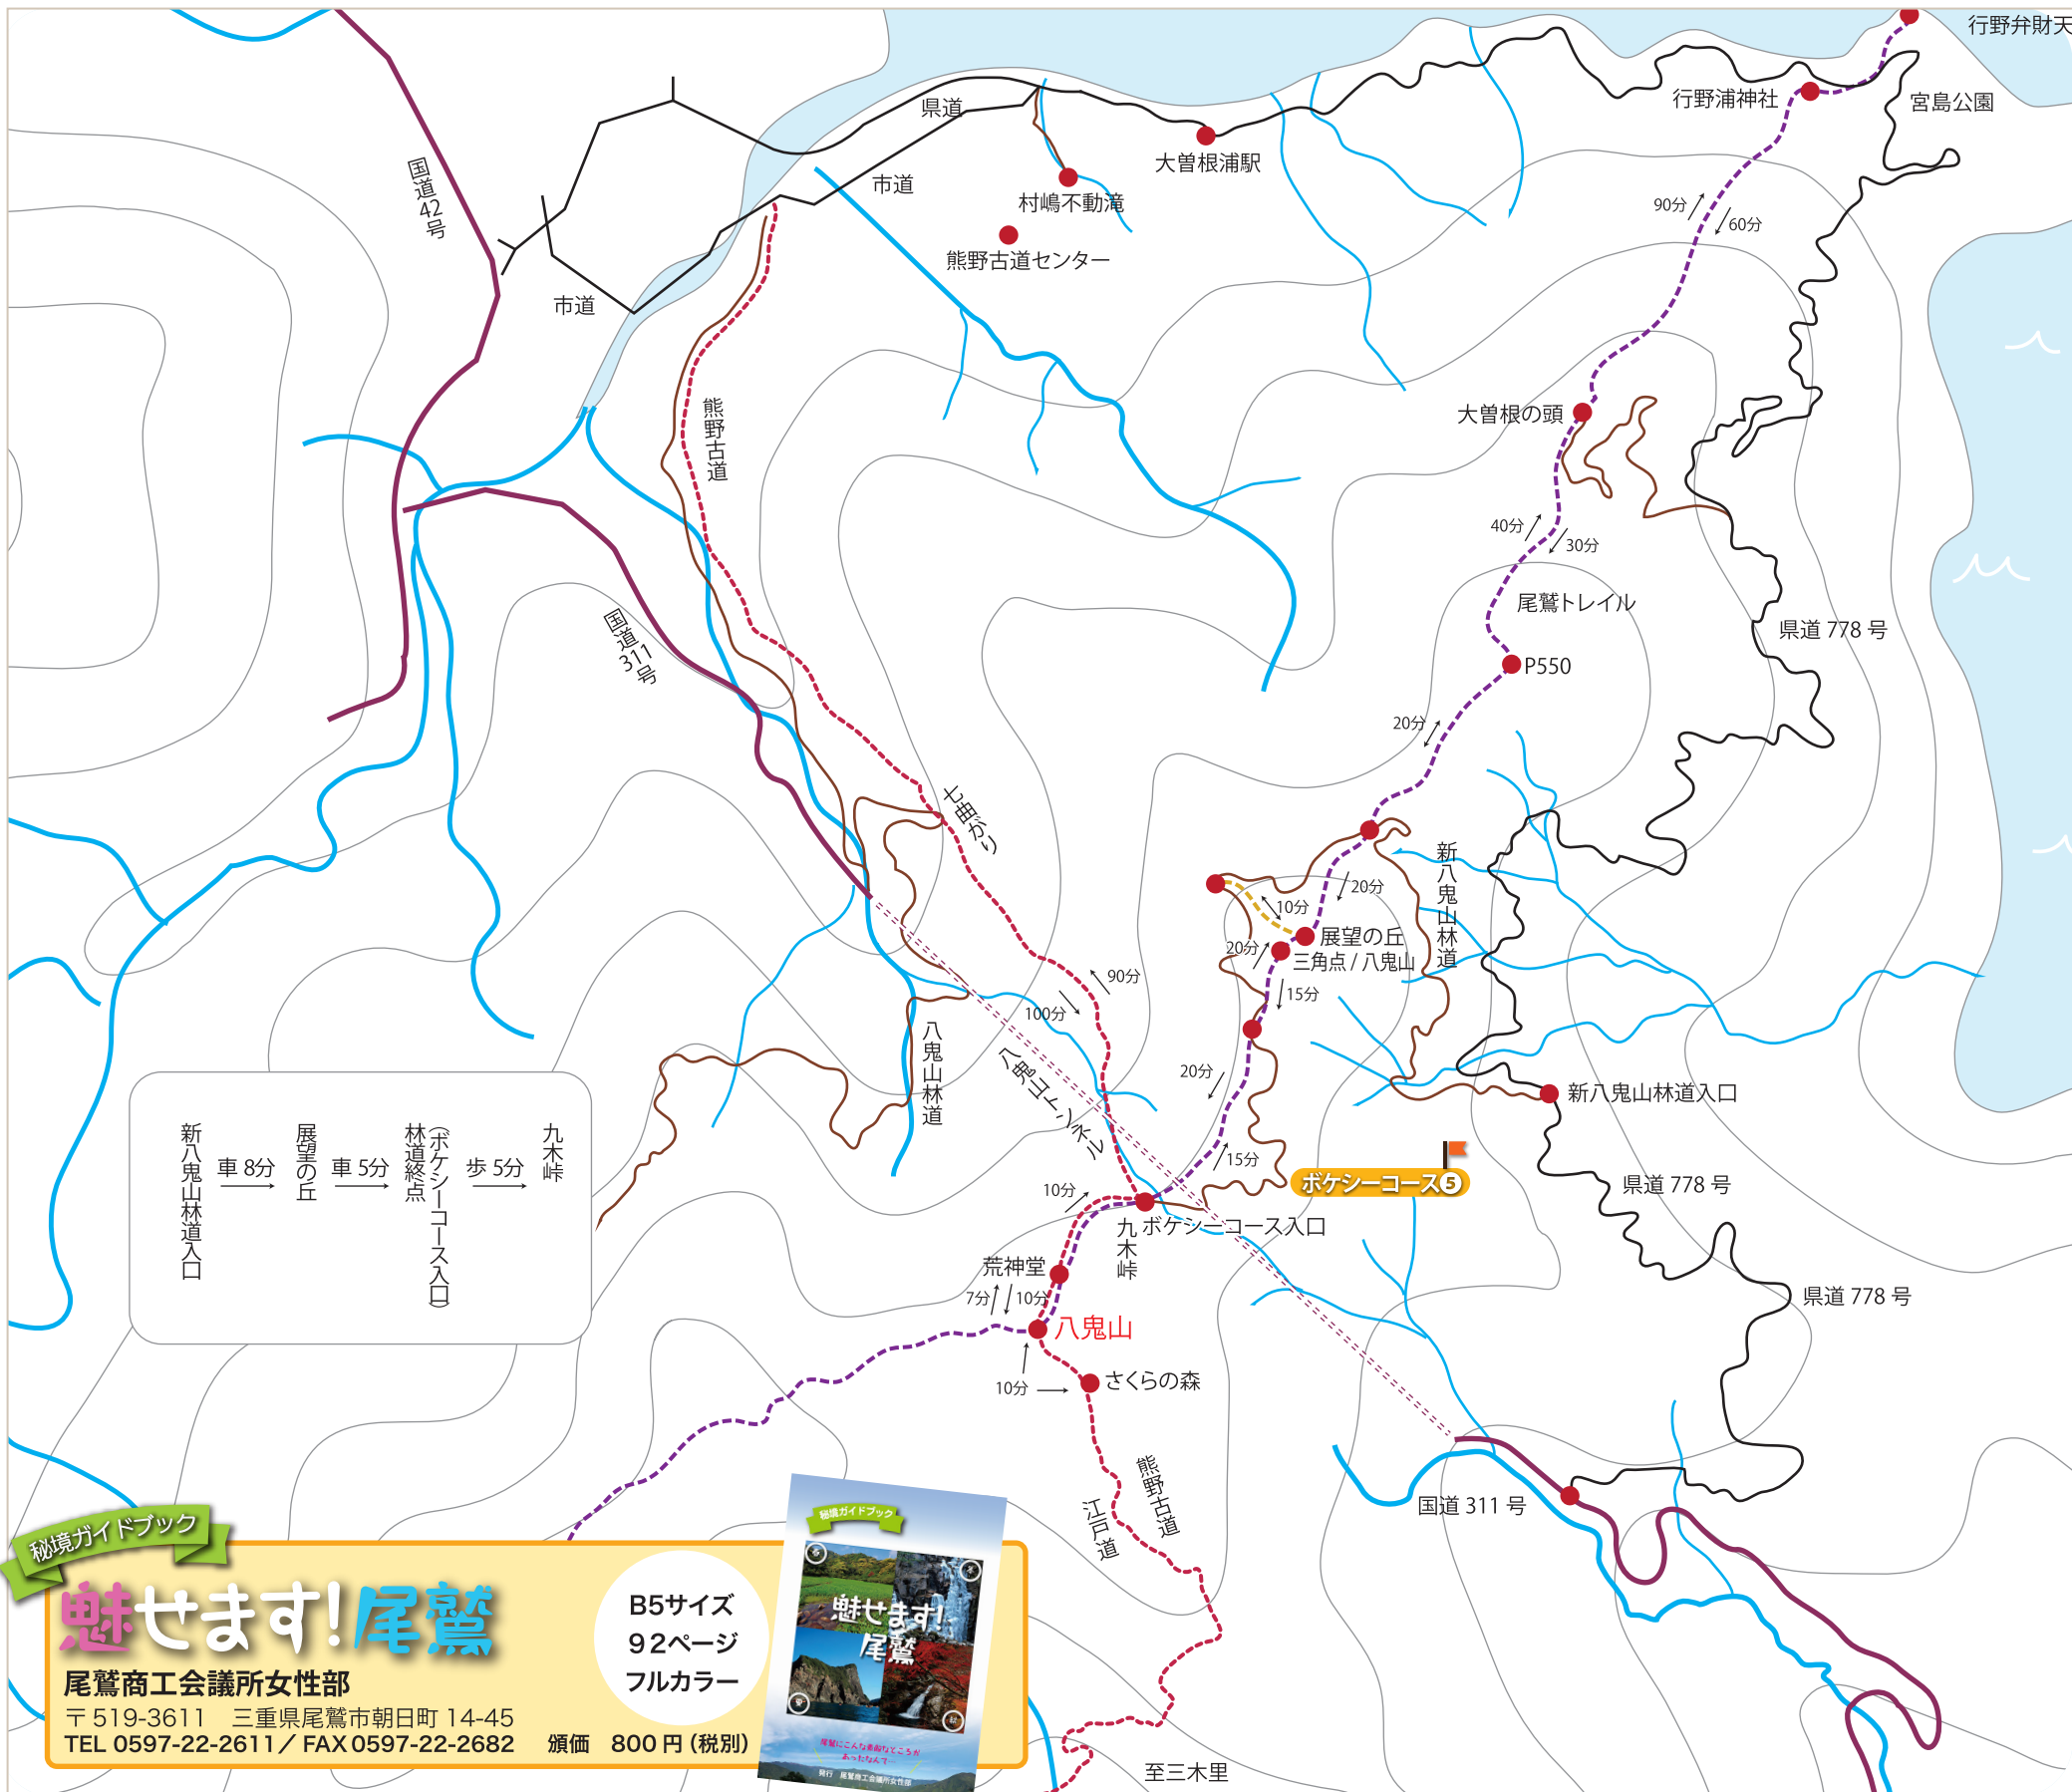

# AREA 5

owcse

# 八鬼山

魅せます!尾鷲  
Facebook ページ

- 高速熊野尾鷲道
- 一般国道(42号・311号)
- 地方道(県道・市道)
- 林道
- - - 熊野古道
- - - 尾鷲トレイル
- - - 登山道
- - - ボケシーコース

新八鬼山林道入口 → 車 8分 → 展望の丘 → 車 5分 → 林道終点 (ボケシーコース入口) → 歩 5分 → 九木峠

秘境ガイドブック

## 魅せます!尾鷲

尾鷲商工会議所女性部  
〒519-3611 三重県尾鷲市朝日町 14-45  
TEL 0597-22-2611 / FAX 0597-22-2682

B5サイズ  
92ページ  
フルカラー

頒価 800円(税別)

至三木里