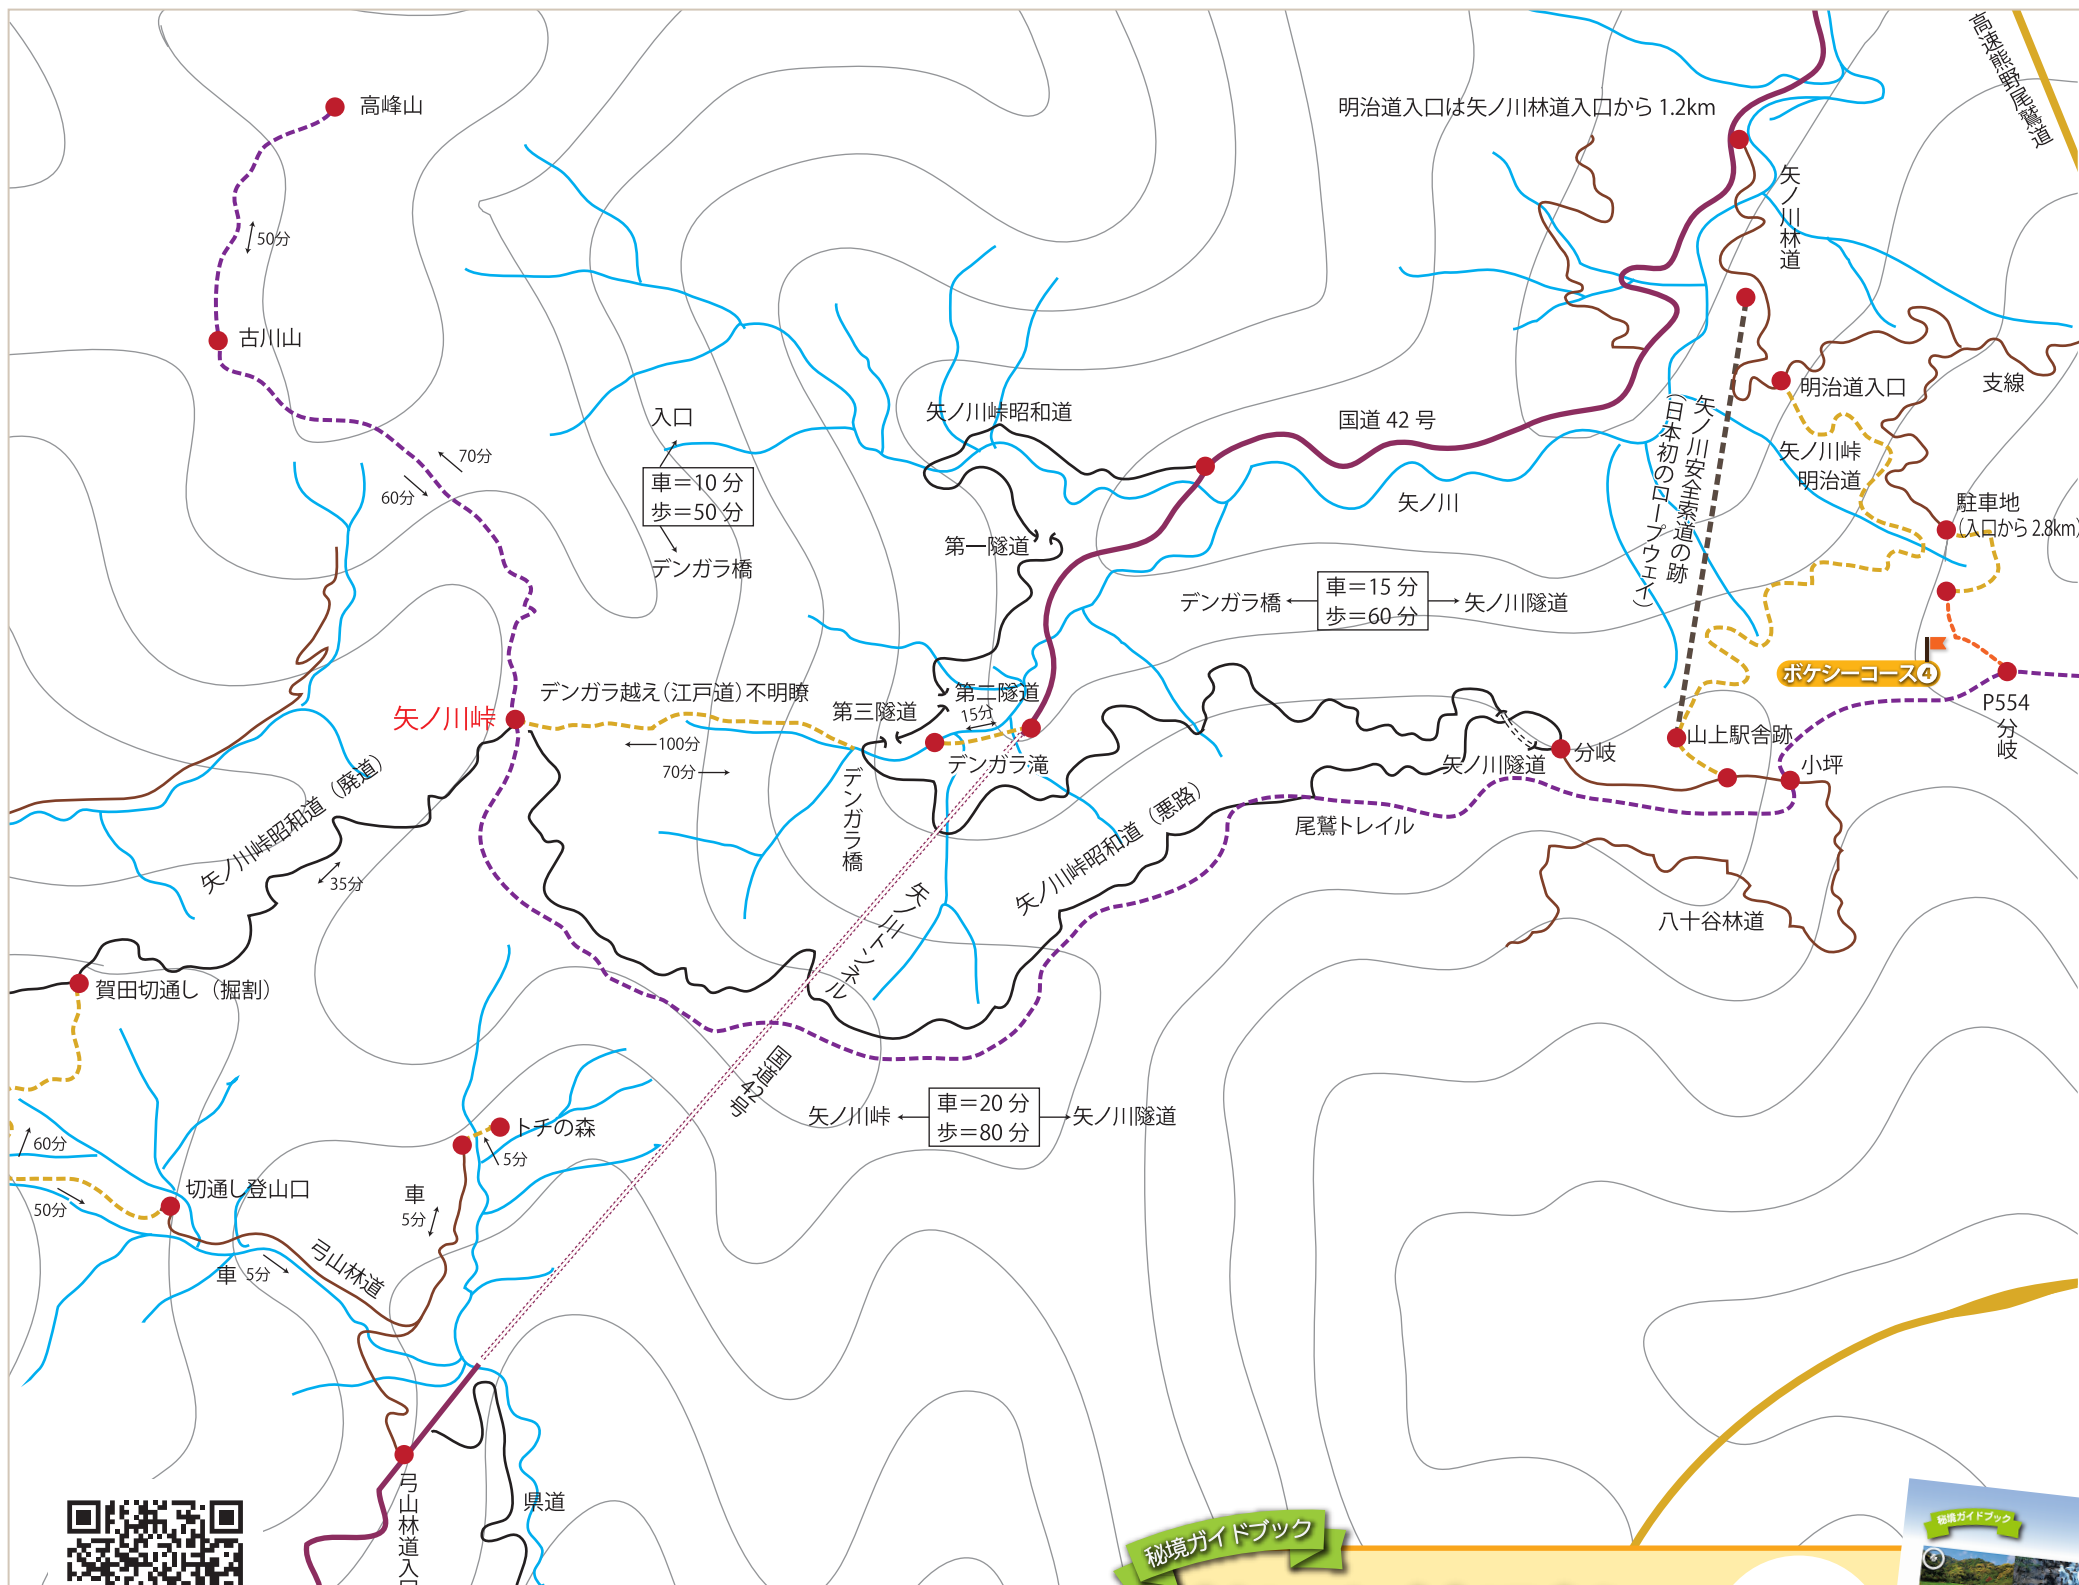

# AREA4

OWCSE

# 矢ノ川

秘境ガイドブック

## 魅せます!尾鷲

尾鷲商工会議所女性部  
〒519-3611 三重県尾鷲市朝日町 14-45  
TEL 0597-22-2611 / FAX 0597-22-2682 頒価 800円 (税別)

B5サイズ  
92ページ  
フルカラー

- 高速熊野尾鷲道
- 一般国道(42号)
- 地方道(市道)
- 林道
- - - 尾鷲トレイル
- - - 登山道
- - - ボケシーコース

魅せます!尾鷲  
Facebook ページ